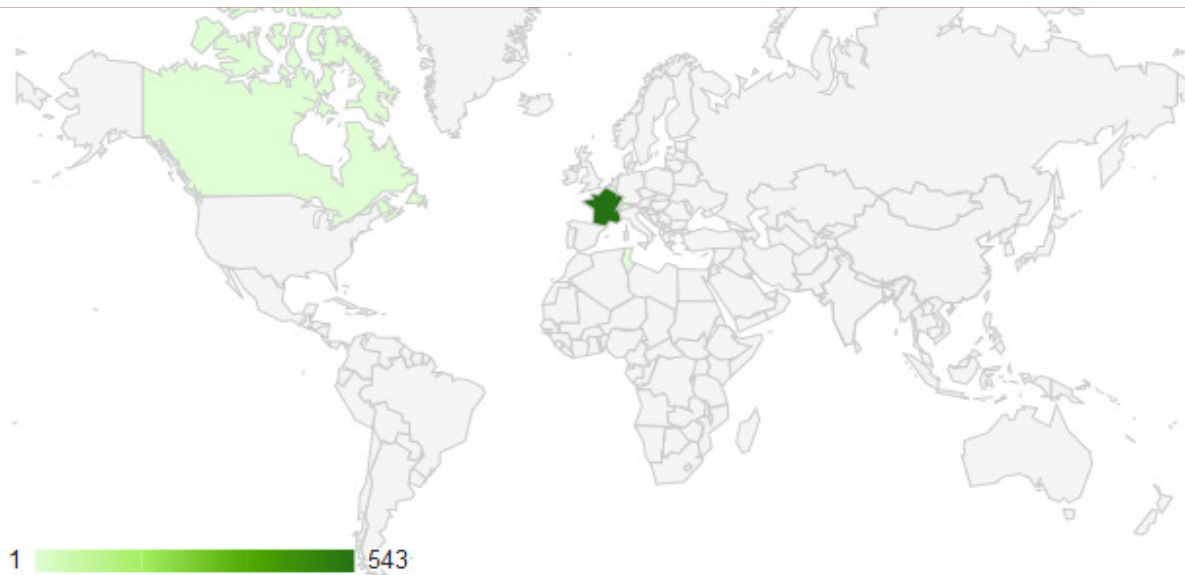

JOURNEES DE TRAVAIL DU CEEIADE

14 et 15 Mars 2012

LE SITE INTERNET

Le point à 3 mois

Plan

- Ce qui est déjà en place
- Analyse de l'impact
- Ce qui reste à venir
- Visite optionnelle

Rappel : 3 objectifs de départ

Portée du site

Analyse de l'impact

Pays/Territoire	Visites	↓	Pages par visite
1. France	543		9,87
2. Réunion	4		4,25
3. Monaco	2		3,00
4. Canada	1		3,00
5. Switzerland	1		1,00
6. Guadeloupe	1		18,00
7. Tunisia	1		1,00